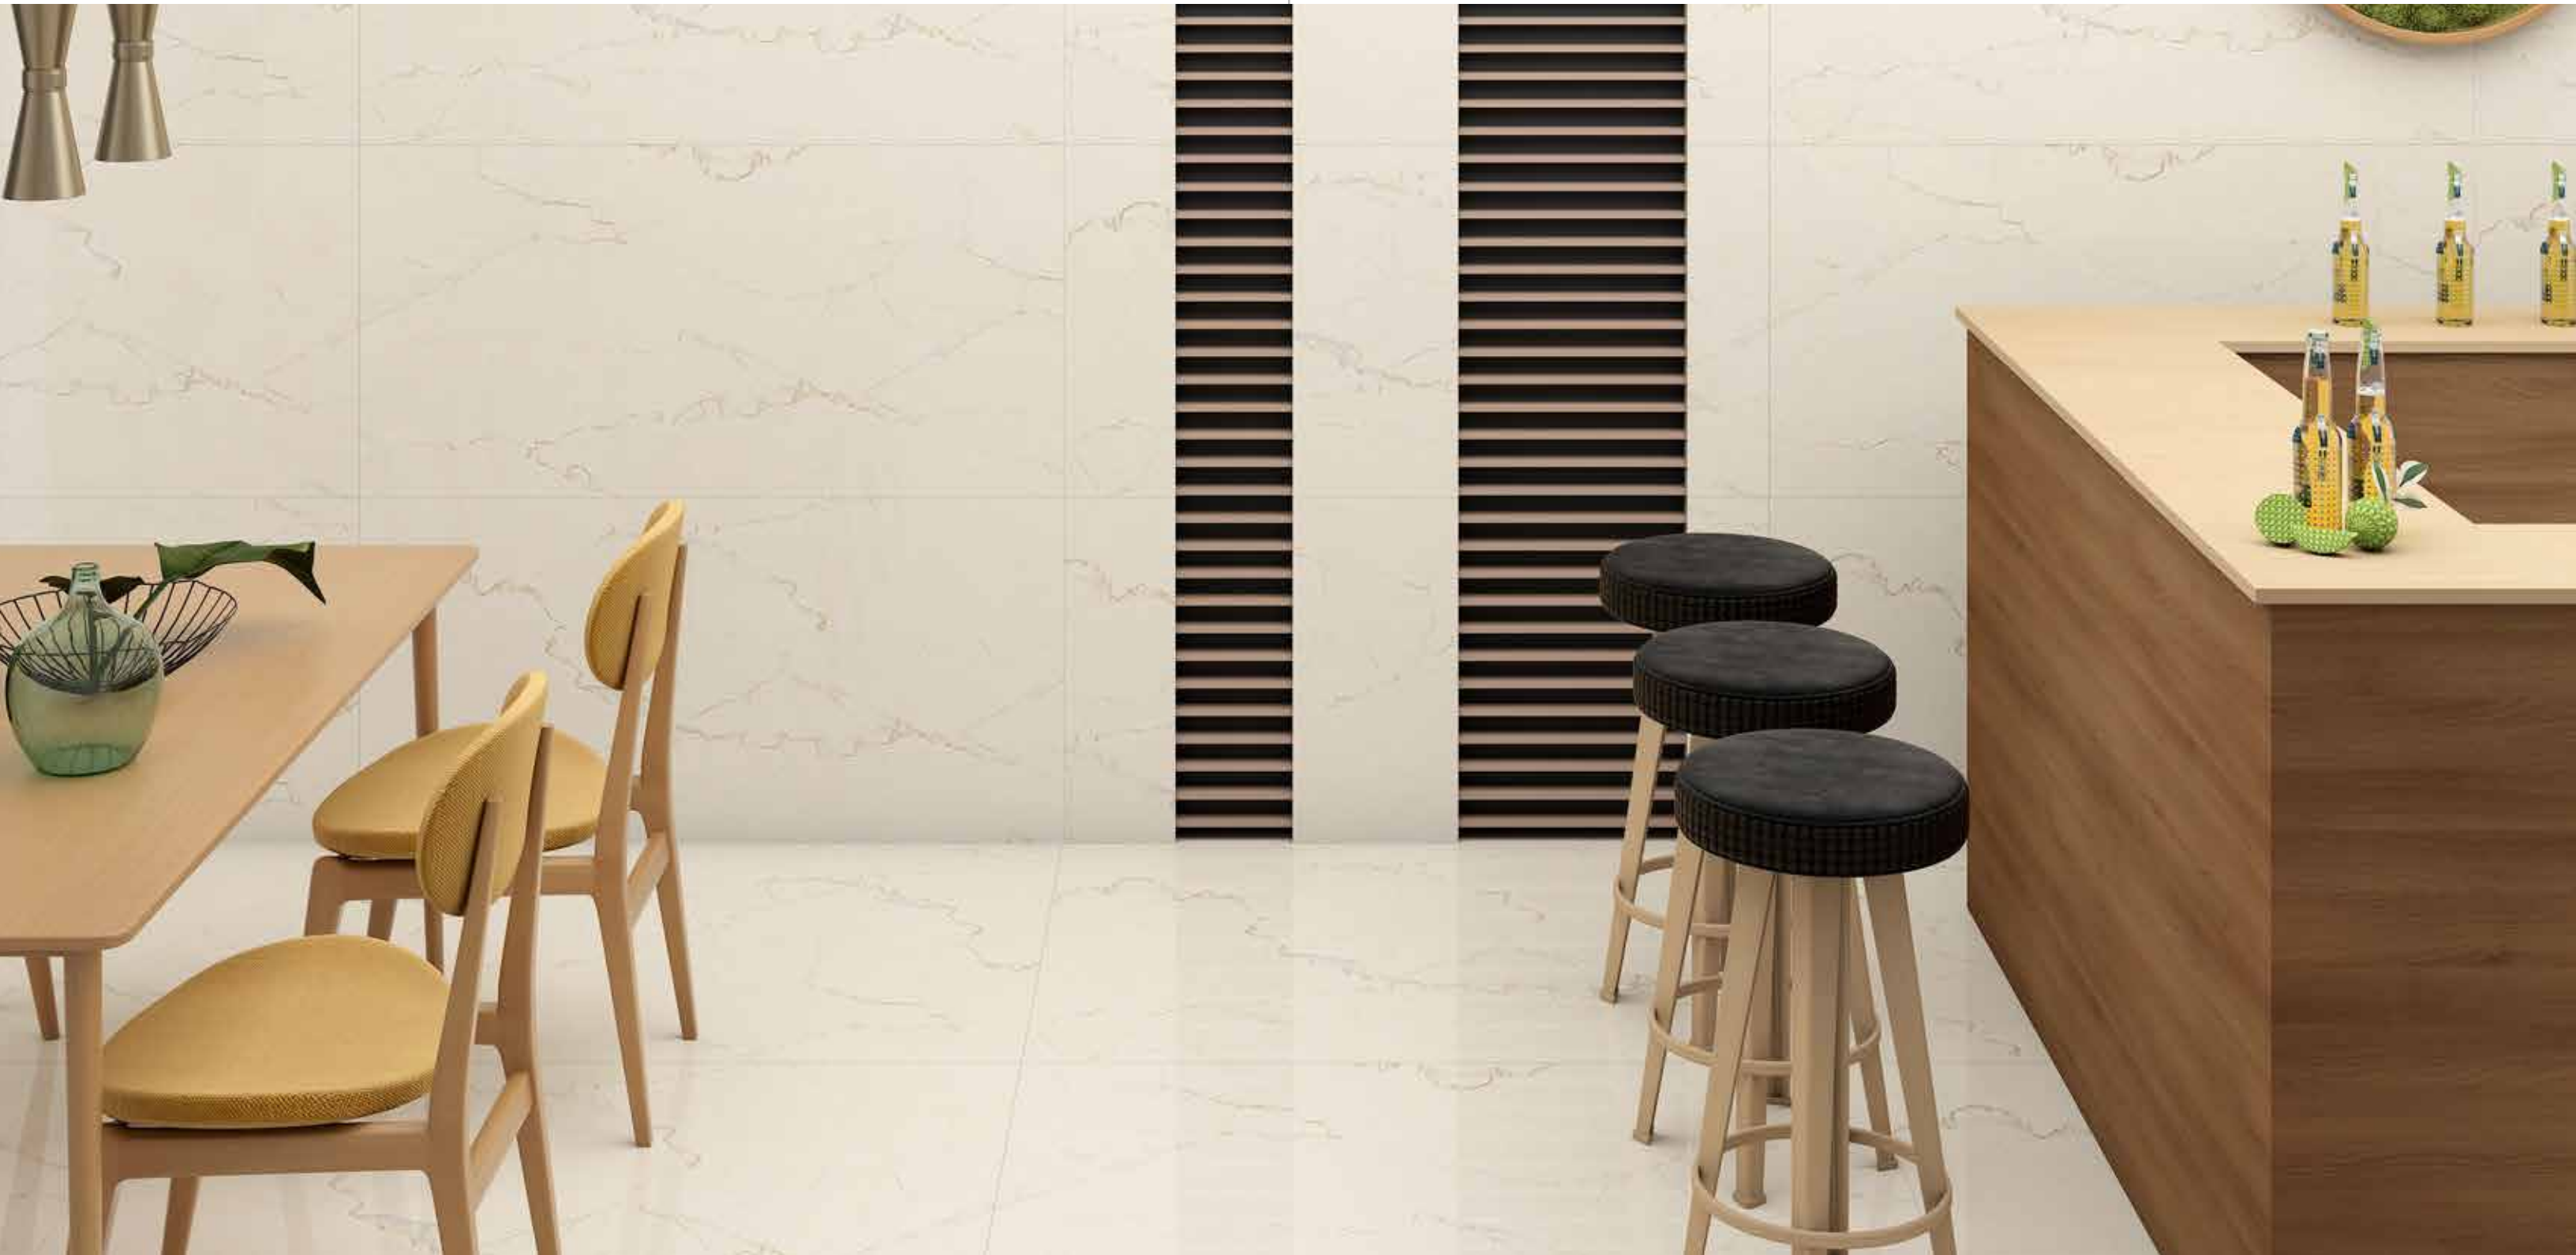

Size

60 x 120 cm

SURFACES: Glossy
THICKNESS: 9.5 mm

Italian designs

Size

60 x 120 cm

CREMA MARFIL

CRECK MARFIL